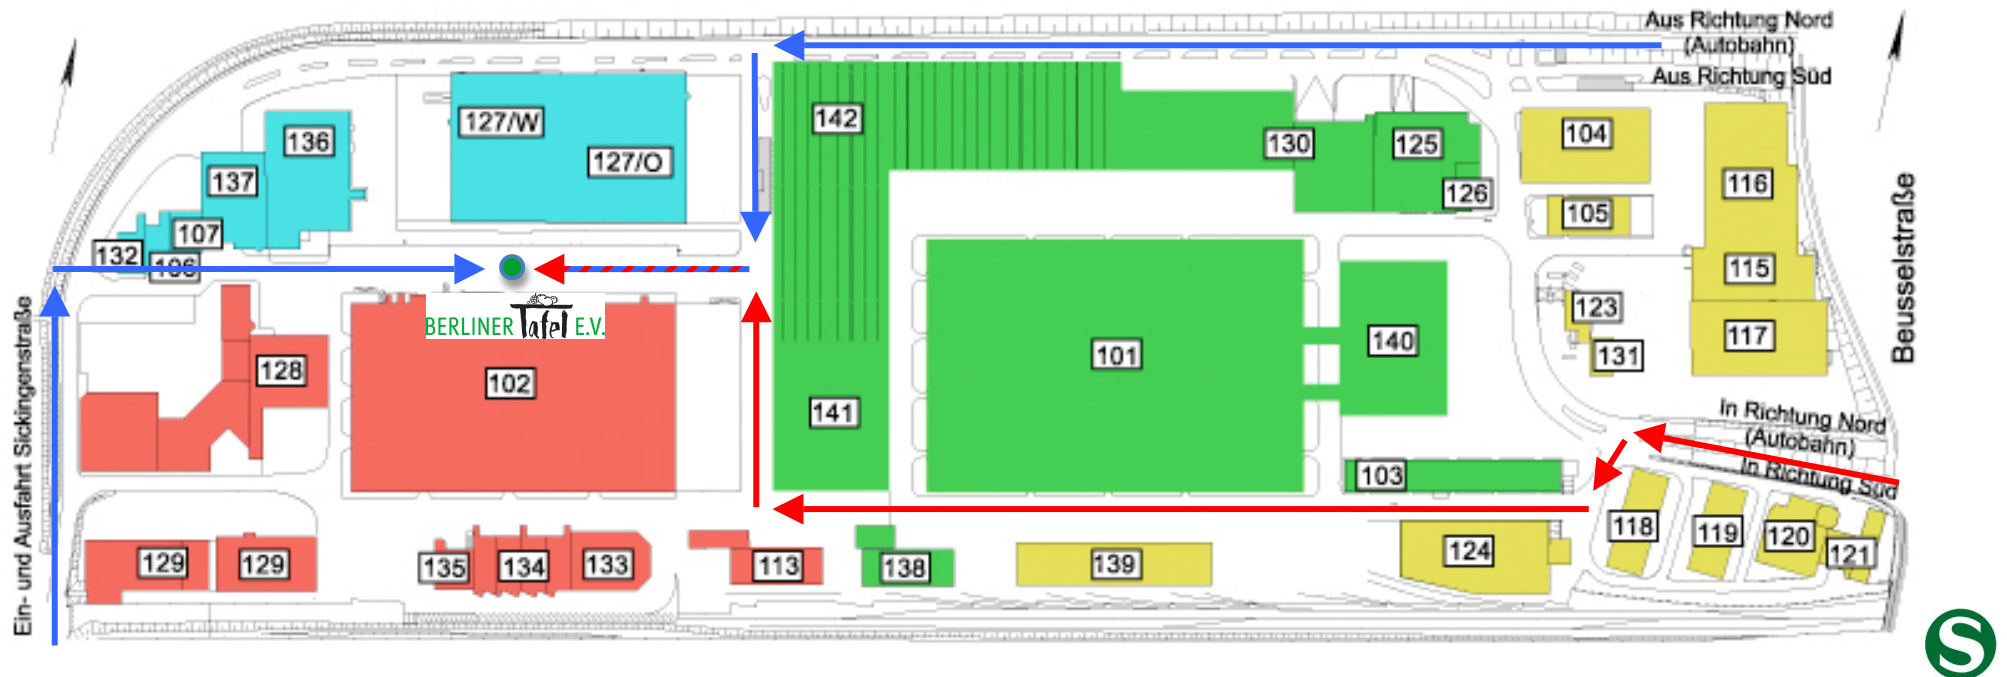

Berliner Tafel e.V.
Beusselstr. 44 N-Q • Halle 102 • 10553 Berlin
Tel. 030 782 74 14 • Fax. 030 788 19 73
E-Mail: ber.ta@berliner-tafel.de • Homepage www.berliner-tafel.de

Legende

Anfahrt mit dem Auto

von Einfahrt Sickingenstraße: vor Halle 132 rechts einbiegen

von Einfahrt Beusselstraße: hinter Halle 142 links einbiegen, hinter Halle 127/0 rechts einbiegen

Anfahrt mit den öffentlichen Verkehrsmitteln / Fußweg

Ringbahn S 41/42 bis S-Bhf. Beusselstraße

Bus 106, 123, TXL bis S-Bhf. Beusselstraße

von der Beusselstraße links auf den BGM einbiegen, vor Halle 103 links einbiegen und gleich danach wieder rechts, nach Halle 141 rechts einbiegen, nach Halle 102 links einbiegen